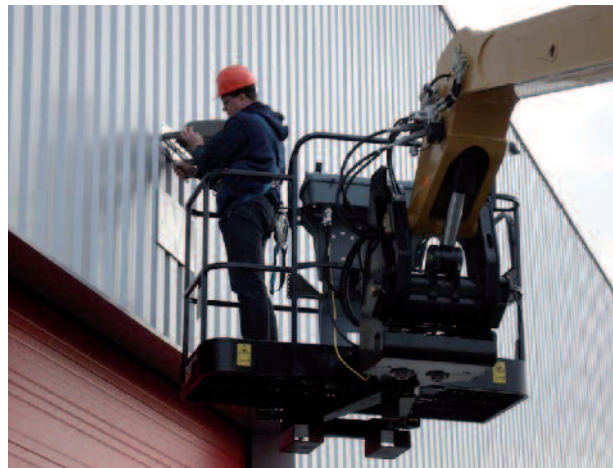

TELEHANDLER

THP18s/THP45s

ARBEIDSPLATTFORM

# THP18s

Vekt 530kg  
Maks kapasitet 450 kg