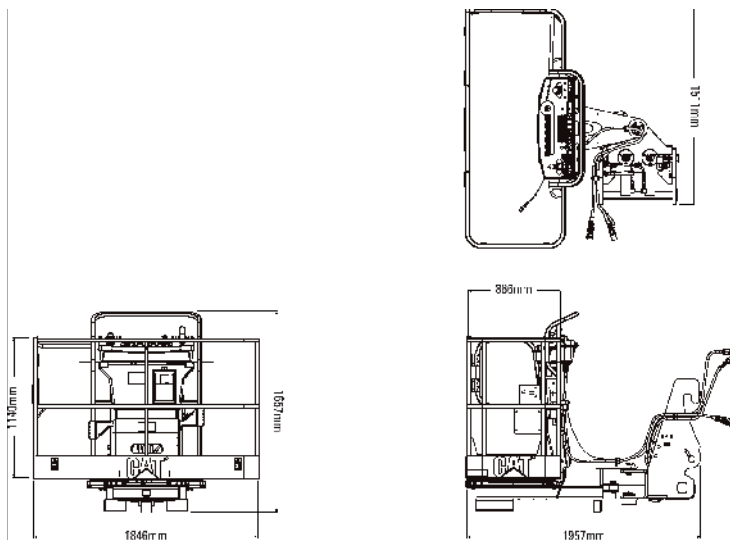

TELEHANDLER

THP18s/THP45s

ARBEIDSPLATTFORM

# THP18s

Vekt 530kg  
Maks kapasitet 450 kg

# THP45s

Vekt 530kg  
Maks kapasitet 350 kg