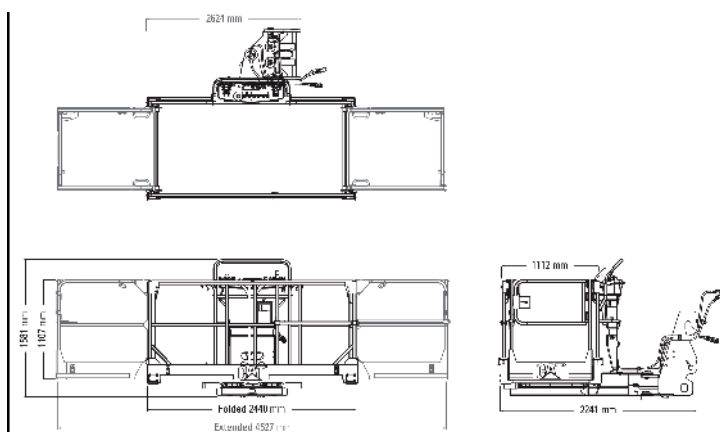

# THP18s

Vekt 530kg  
Maks kapasitet 450 kg

# THP45s

Vekt 530kg  
Maks kapasitet 350 kg