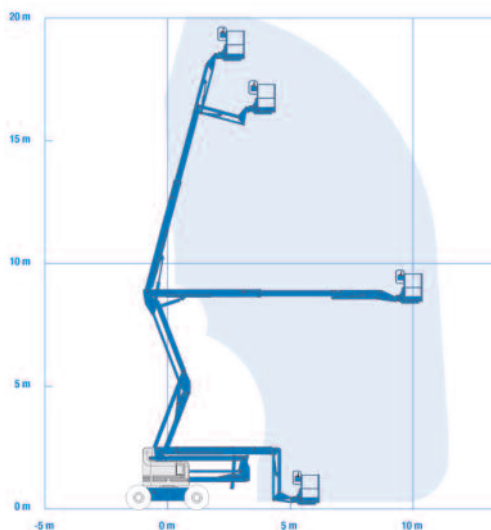

GR. J

Z-60/34

KNEKKARMSLIFTER

**Dieseldrevet knekkarmslift****Arbeidshøyde** 20,39 m**Plattformhøyde** 18,39 m**Løftekapasitet** 227 kg

KNEKKARMSLIFTER**Z-60/34****GR. J**

DIMENSJONER	
Arbeidshøyde	20,39 m
Plattformhøyde	18,39 m
Horisontal rekkevidde	11,05 m
Maksimal opp- og overklaring	8,23 m
A. Plattform lengde 2,44m	91 cm
B. Plattformbredde 2,44m	2,44m
C. Høyde i oppbevaringstilstand	2,69 m
D. Lengde i oppbevaringstilstand	8,15 m
E. Bredde	2,46 m
F. Akselavstand	2,51 m
G. Bakkeklaring	41 cm
Løftekapasitet	227 kg
Plattformrotasjon	180°
Vertikal jibb rotasjon	90°
Dreieskive rotasjon	360° kontinuerlig
Kjørehastighet - i oppbevaringstilstand	4,8 km/t
Kjørehastighet - i hevet tilstand	1,1 km/t
Snuradius - innside	3,04 m
Snuradius - utside	6,07 m
Kontroller	12V DC proposjonal
Dekk - rough terrain	385/65 D19,5, 12 ply
Driftskilde	Deutz diesel D2011L03i 3 sylindre diesel 48hp (35,8 kW)
Hjelpemotor	12 V DC
Hydraulikk systemkapasitet	170,3 L
Drivstofftank	75,7 L
Vekt 2WD/4WD	10 215 kg