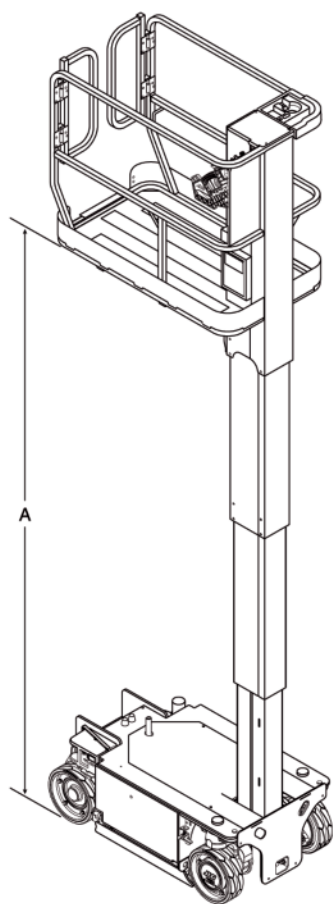

GR. J

JLG 1230ES

SØYLELIFT

JLG 1230ES Søyelift

Transporthøyde 0,56 m

Plattformhøyde 5,7 m

Løftekapasitet 227 kg

SØYLELIFT**JLG 1230ES****GR. J****TRANSPORT****DIMENSJONER**

A. Plattformhøyde (hevet)	5,7 m
B. Plattformhøyde (ikke-hevet)	0,56 m
C. Rekkverkhøyde på plattform	1,10 m
D. Total høyde	1,66 m
E. Plattformstørrelse	0,68 m x 1,25 m
F. Total lengde	1,36 m
G. Total bredde	0,76 m
H. Akselavstand	1,04 m
I. Bakkeklaring	6,6 cm
Plattform kapasitet	227 kg
Heve/senke tid	12/112 sek
Vekt	790 kg
Kjørehastighet senket	4,8km/t
Kjørehastighet hevet	0,8 km/t
Gradeability	25%
Svingradius - Innside	13 cm
Svingradius - Utside	1,45 m
Dekk størrelse - setter ikke merker	318 x 199
Bremser (på kjørehjul)	Elektrisk, friksjon
Lader	20 Amp automatisk (120V/240V - 50/60 HZ)
Batterier	4 x 6V 220 A/t
Fremdrift	24V elektrisk, 8 hk (6 kW)