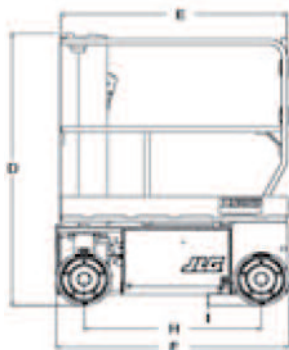

GR. J

JLG 1230ES

SØYLELIFT

JLG 1230ES Søyelift

Transporthøyde 0,56 m

Plattformhøyde 5,7 m

Løftekapasitet 227 kg

SØYLELIFT**JLG 1230ES****GR. J****TRANSPORT****DIMENSJONER**

A. Plattformhøyde (hevet)	5,7 m
B. Plattformhøyde (ikke-hevet)	0,56 m
C. Rekkverkhøyde på plattform	1,10 m
D. Total høyde	1,66 m
E. Plattformstørrelse	0,68 m x 1,25 m
F. Total lengde	1,36 m
G. Total bredde	0,76 m
H. Akselavstand	1,04 m
I. Bakkeklaring	6,6 cm
Plattform kapasitet	227 kg
Heve/senke tid	12/112 sek
Vekt	790 kg
Kjørehastighet senket	4,8km/t
Kjørehastighet hevet	0,8 km/t
Gradeability	25%
Svingradius - Innside	13 cm
Svingradius - Utside	1,45 m
Dekk størrelse - setter ikke merker	318 x 199
Bremser (på kjørehjul)	Elektrisk, friksjon
Lader	20 Amp automatisk (120V/240V - 50/60 HZ)
Batterier	4 x 6V 220 A/t
Fremdrift	24V elektrisk, 8 hk (6 kW)