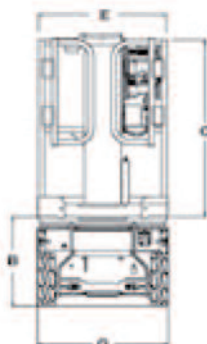

GR. J

JLG 1230ES

SØYLELIFT

JLG 1230ES Søyelift

Transporthøyde 0,56 m

Plattformhøyde 5,7 m

Løftekapasitet 227 kg

SØYLELIFT**JLG 1230ES****GR. J****TRANSPORT****DIMENSJONER**

A. Plattformhøyde (hevet)	5,7 m
B. Plattformhøyde (ikke-hevet)	0,56 m
C. Rekkverkhøyde på plattform	1,10 m
D. Total høyde	1,66 m
E. Plattformstørrelse	0,68 m x 1,25 m
F. Total lengde	1,36 m
G. Total bredde	0,76 m
H. Akselavstand	1,04 m
I. Bakkeklaring	6,6 cm
Plattform kapasitet	227 kg
Heve/senke tid	12/112 sek
Vekt	790 kg
Kjørehastighet senket	4,8km/t
Kjørehastighet hevet	0,8 km/t
Gradeability	25%
Svingradius - Innside	13 cm
Svingradius - Utside	1,45 m
Dekk størrelse - setter ikke merker	318 x 199
Bremser (på kjørehjul)	Elektrisk, friksjon
Lader	20 Amp automatisk (120V/240V - 50/60 HZ)
Batterier	4 x 6V 220 A/t
Fremdrift	24V elektrisk, 8 hk (6 kW)