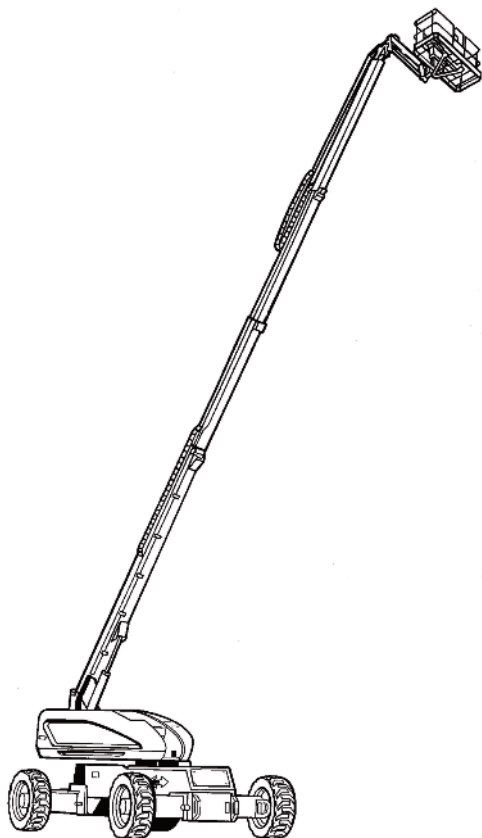

GR. J

JLG1350SJP

TELESKOPLIFTER

**Teleskoplift****Horisontal rekkevidde** 24,15 m**Plattformhøyde** 43,2 m**Løftekapasitet** 450 kg

TELESKOPLIFTER

JLG1350SJP

GR. J

DIMENSJONER

Plattformhøyde	43,2 m	
Horisontal rekkevidde	24,38 m	
Jibbens lengde	2,44 m	
Kurvstørrelse	0,91 x 2,44 m	
Total bredde ikke utvidet	2,49 m	
Total bredde utvidet	3,80 m	
Transporthøyde	3,05 m	
Maskinlengde	11,86 m	
Akselavstand	3,81 m	
Bakkeklaring	0,30 m	
Løftekapasitet - begrenset/ikke-begrenset	450 kg/230 kg	
Plattformrotasjon	180°	
Vertikal jibbrotasjon	180°(+75°/-55°)	
Bomsving (kontinuerlig)	360°	
Kjørehastighet 4WD	5,4 km/t	
Bakkegrad - 4WD	45%	
Snuradius - innside - begrenset/ikke-begrenset	4,39 m/2,44 m	
Snuradius - utside - begrenset/ikke-begrenset	6,86 m/5,89 m	
Dekk	445/50D710 skumfylte	
Marktrykk	7,38 kg/cm ²	
Driftskilde	dieselmotor Deutz BF4M2011	65 kW
Nødrdrift	12V DC	
Hydraulikk tank	208 L	
Drivstoff tank	117 L	
Vekt	20 300 kg	