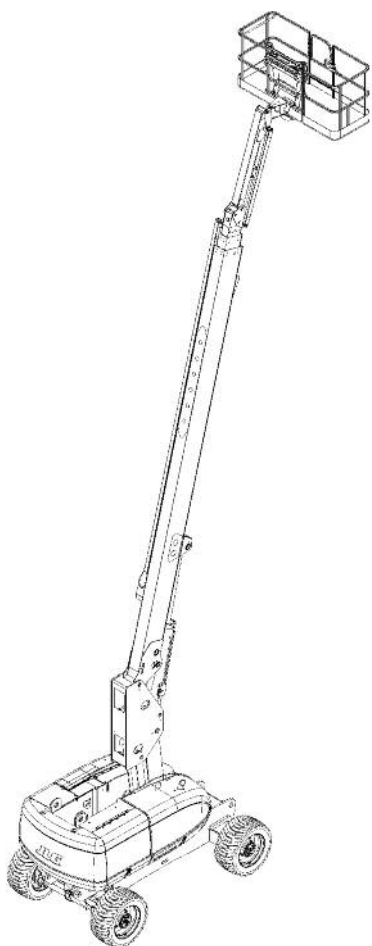

GR. J

JLG860SJ

TELESKOPLIFTER

**Teleskoplift****Horisontal rekkevidde** 22,86 m**Plattformhøyde** 28 m**Løftekapasitet** 230 kg**Driftsvekt** 17 200 kg

TELESKOPLIFTER

JLG860SJ

GR. J

DIMENSJONER

Plattformhøyde	28 m	
Horisontal rekkevidde	22,85 m	
Jibbens lengde	1,83 m	
Kurvstørrelse	0,91 x 2,44 m	
Maskinbredde	2,49 m	
Overheng	1,42 m	
Transporthøyde	3,05 m	
Maskinlengde	12,19 m	
Akselavstand	3,05 m	
Bakkeklaring	0,30 m	
Løftekapasitet (hevet/senket)	340 kg/227kg	
Plattformrotasjon hydraulisk	180°	
Vertikal jibbrotasjon	130°(+70°/-60°)	
Bomsving (kontinuerlig)	360°	
Kjørehastighet - 4WD	5,6 km/t	
Bakkegrad - 4WD	45%	
Snuradius - innside/utside	3,66 m/6,86 m	
Dekk	15 625 skumfylte	
Marktrykk	5,69 kg/cm ²	
Driftskilde	dieselmotor Deutz F4M2011L	49 kW
Nøddrift	12V DC	
Hydraulikk tank	181,7 L	
Drivstoff tank	117,3 L	
Vekt	16 510 kg	