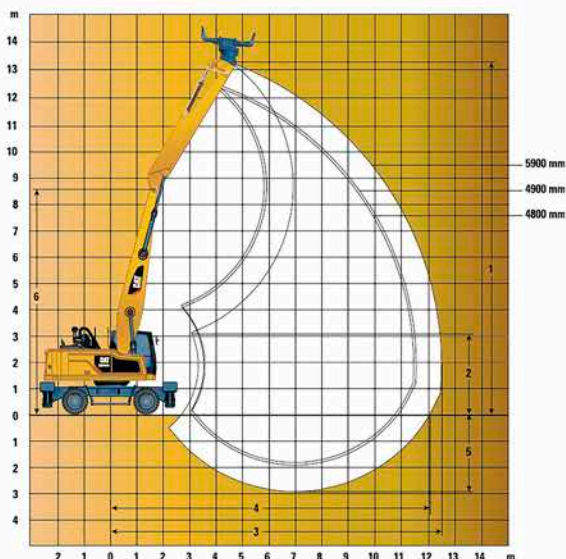

CAT MH3024

TRANSPORT- AFMETINGEN

Hoogte	3.375 mm
Breedte	2.750 mm
Lengte	10.090 mm

UITRUSTING

Giek	6.800 mm
Steel	4.800 mm
Sloop sorteergrijper	in overleg
Bereik*	ca. 10.720 mm

*maaveldhoogte op grijper

MACHINEGEWICHT

Gewicht	23.000 Kg
---------	-----------

VERDER VOORZIEN VAN

Veracht CW 30 connectomaat

Hydraulisch in hoogte verstelbare cabine

4 stempels

Overdrukvoorbereiding

Sorteergrijperfunctie

Centrale vetsmering

Volrubber banden

Omkeerbare koelventilator

Voorruit Hamerglass bullitproof uitvoering (10 mm dik)

GRAAFCURVE

Steellengte	4.800 mm
01. Maximale hoogte gemeten op bakken	12.425 mm
04. Bereik op maaiveldhoogte gemeten op grijper	10.720 mm
05. Maximaal dieptebereik gemeten op bakken	1.820 mm