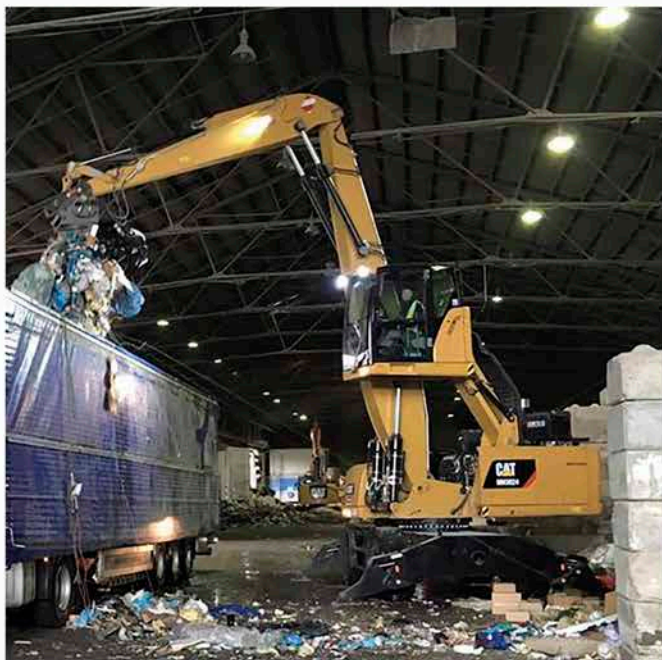

CAT MH3024

TRANSPORT- AFMETINGEN

Hoogte	3.375 mm
Breedte	2.750 mm
Lengte	10.090 mm

UITRUSTING

Giek	6.800 mm
Steel	4.800 mm
Sloop sorteergrijper	in overleg
Bereik*	ca. 10.720 mm

*maaveldhoogte op grijper

MACHINEGEWICHT

Gewicht	23.000 Kg
---------	-----------

VERDER VOORZIEN VAN

Veracht CW 30 connectomaat

Hydraulisch in hoogte verstelbare cabine

4 stempels

Overdrukvoorbereiding

Sorteergrijperfunctie

Centrale vetsmering

Volrubber banden

Omkeerbare koelventilator

Voorruit Hamerglass bullitproof uitvoering (10 mm dik)

GRAAFCURVE

Steellengte	4.800 mm
01. Maximale hoogte gemeten op bakken	12.425 mm
04. Bereik op maaiveldhoogte gemeten op grijper	10.720 mm
05. Maximaal dieptebereik gemeten op bakken	1.820 mm