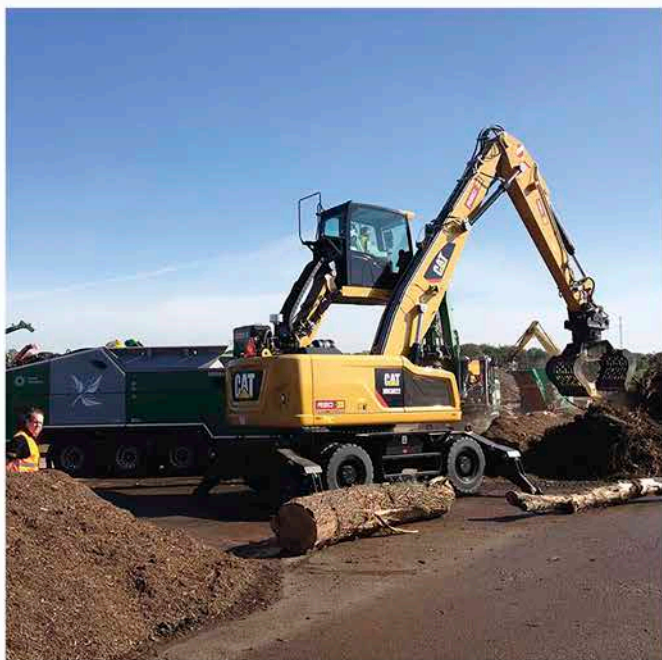

CAT MH3022

TRANSPORT- AFMETINGEN

Hoogte	3.375 mm
Breedte	2.750 mm
Lengte	9.420 mm

UITRUSTING

Giek	6.400 mm
Steel	4.200 mm
Sloop sorteergrijper	in overleg
Bereik*	ca. 10.175 mm

*maaiveldhoogte op grijper

MACHINEGEWICHT

Gewicht 23.000 Kg

VERDER VOORZIEN VAN

Verachtert CW 30 connectomaat

Hydraulisch in hoogte verstelbare cabine

4 stempels

Overdrukvoorbereiding

Sorteergrijperfunctie

Centrale vetsmering

Volrubber banden

Omkeerbare koelventilator

Voorruit Hamerglass bullitproof uitvoering (10 mm dik)

MAATVOERING

Steellengte	4.200 mm
01. Maximale hoogte gemeten op bakpen	11.520 mm
02. Bereik op maaiveldhoogte gemeten op bakpen	10.175 mm
03. Maximaal dieptebereik gemeten op bakpen	1.485 mm