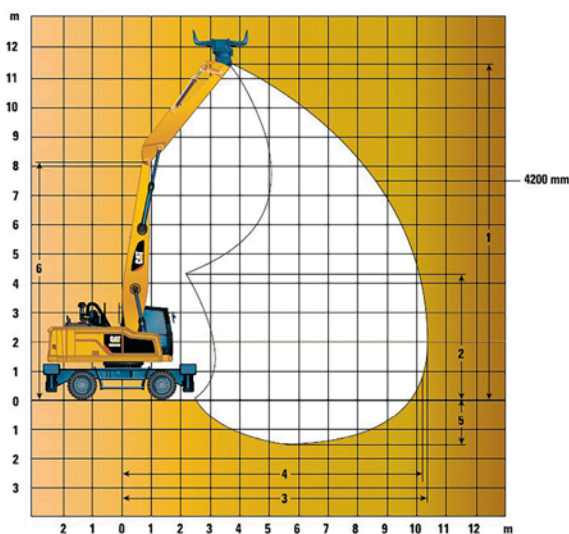

CAT MH3022

TRANSPORT- AFMETINGEN

Hoogte	3.375 mm
Breedte	2.750 mm
Lengte	9.420 mm

UITRUSTING

Giek	6.400 mm
Steel	4.200 mm
Sloop sorteergrijper	in overleg
Bereik*	ca. 10.175 mm

*maaiveldhoogte op grijper

MACHINEGEWICHT

Gewicht 23.000 Kg

VERDER VOORZIEN VAN

Verachtert CW 30 connectomaat

Hydraulisch in hoogte verstelbare cabine

4 stempels

Overdrukvoorbereiding

Sorteergrijperfunctie

Centrale vetsmering

Volrubber banden

Omkeerbare koelventilator

Voorruit Hamerglass bullitproof uitvoering (10 mm dik)

MAATVOERING

Steellengte	4.200 mm
01. Maximale hoogte gemeten op bakpen	11.520 mm
02. Bereik op maaiveldhoogte gemeten op bakpen	10.175 mm
03. Maximaal dieptebereik gemeten op bakpen	1.485 mm